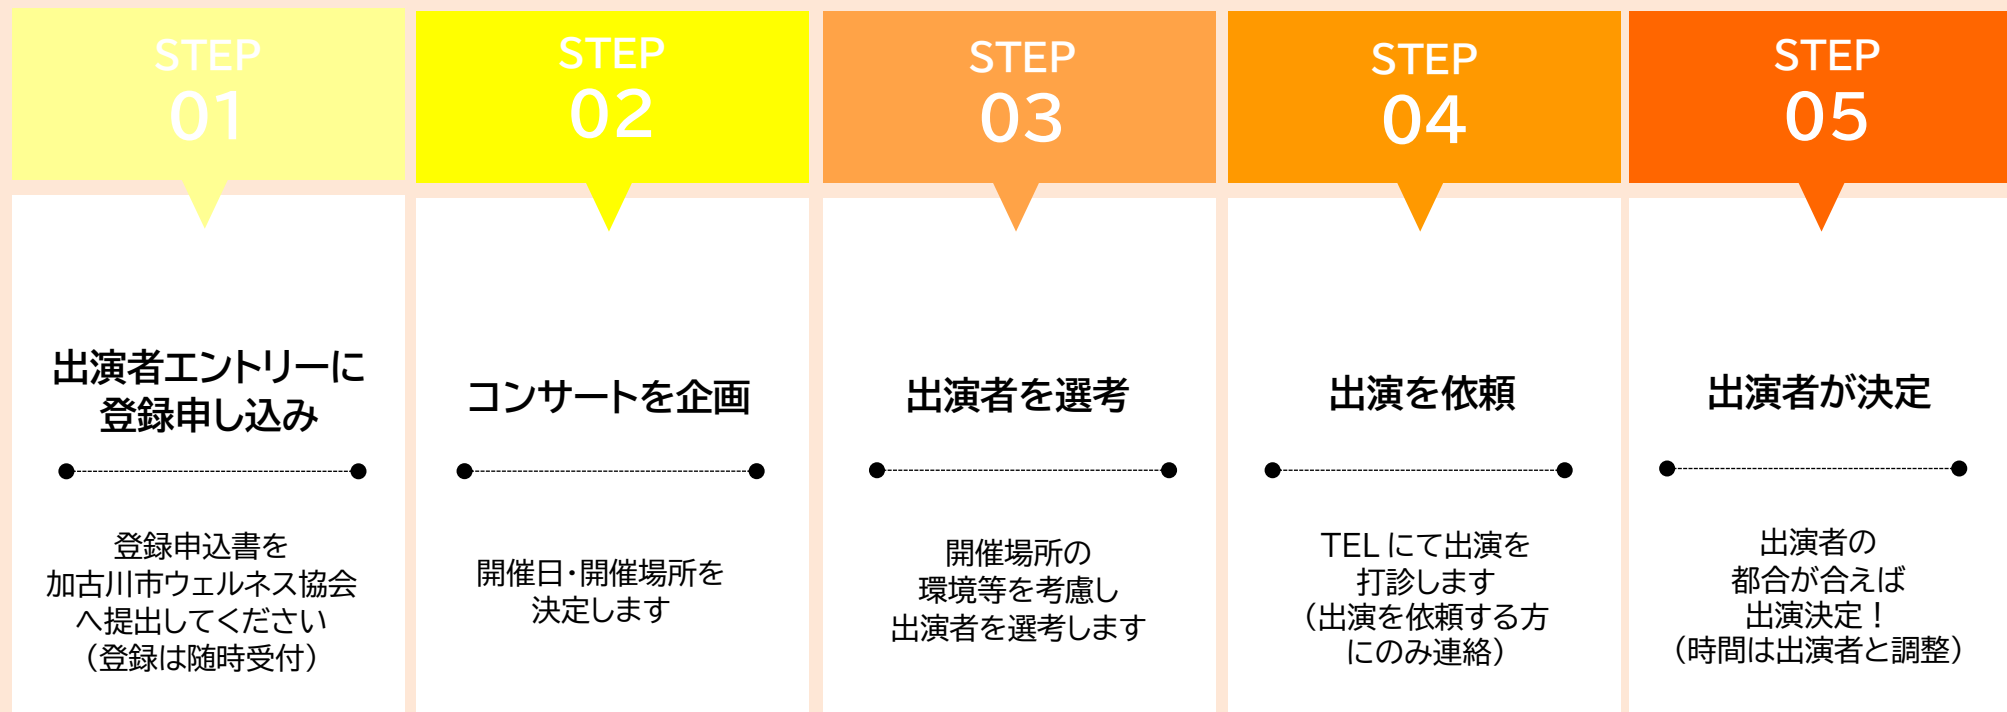

# コンサート出演者決定までのながれ

- ※ 出演者エントリーの有効は1年間です(継続してエントリーを希望する場合は、再度エントリー登録が必要です)
- ※ 出演場所や同時開催のイベントの都合で、出演者エントリー以外の演奏者を出演者とすることがあります。