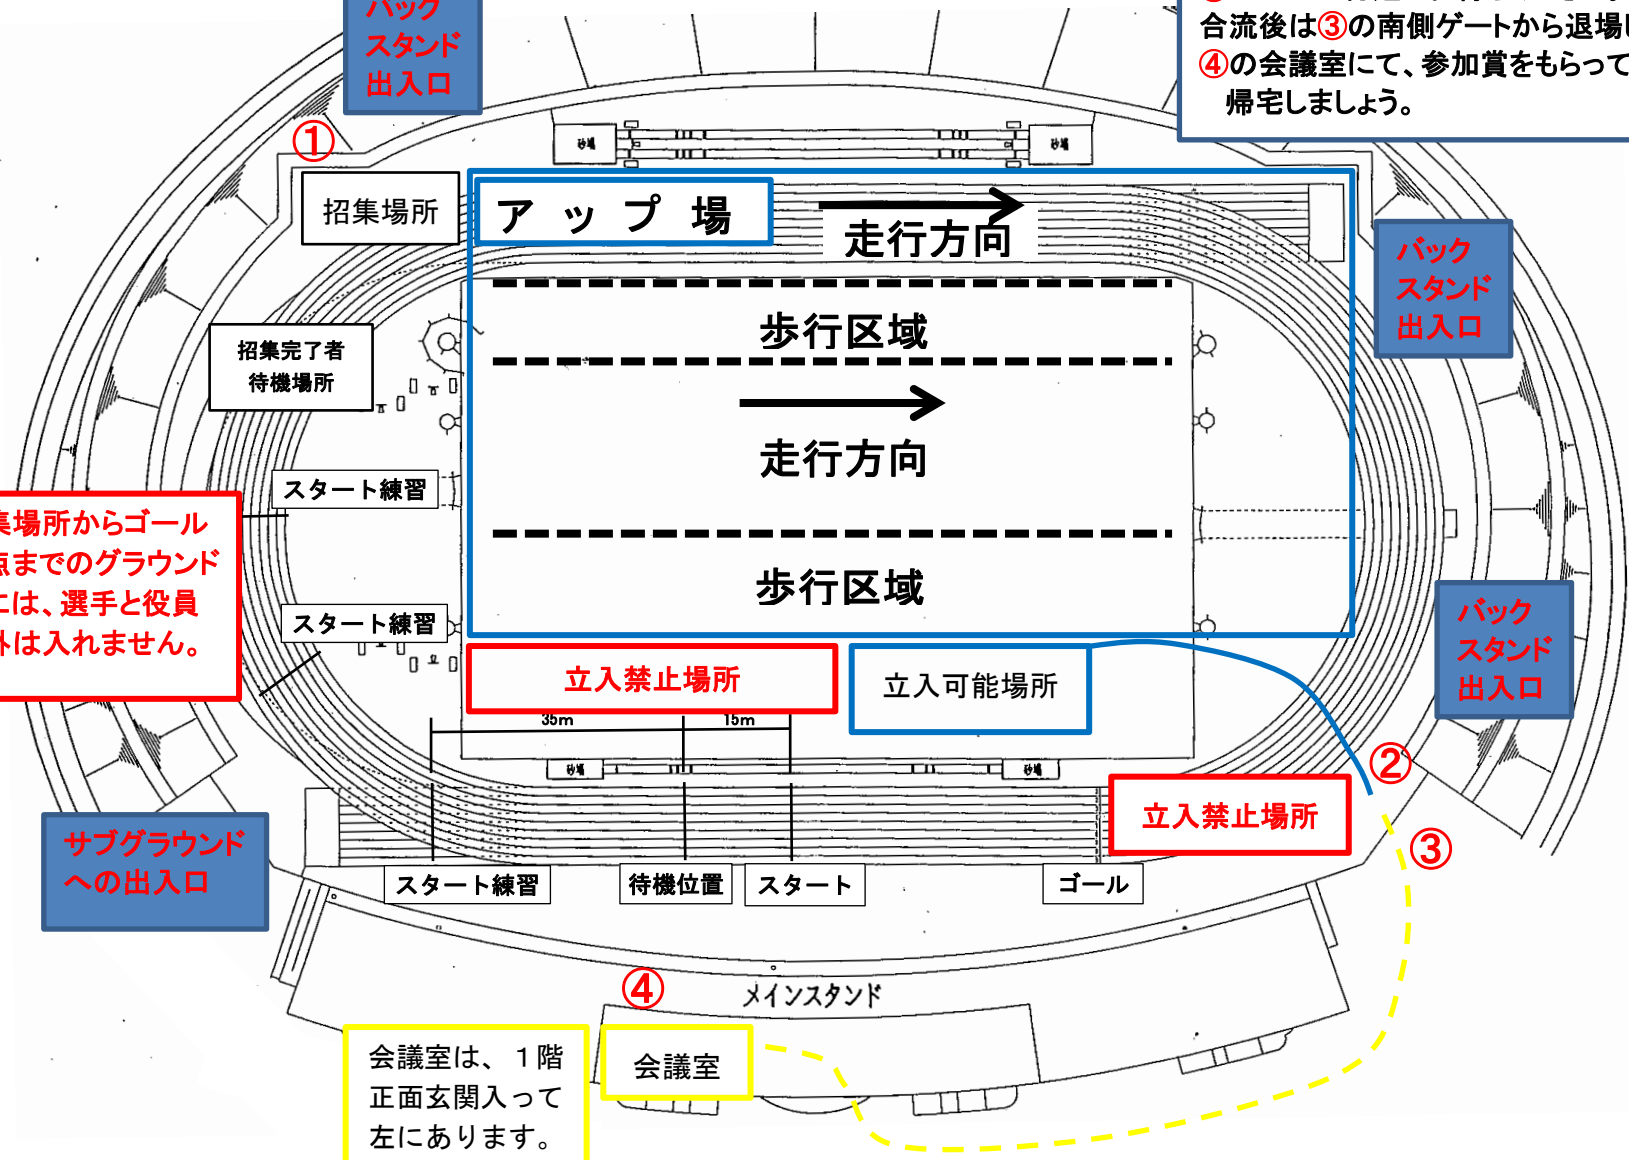

会場 図

引率者は、
①の招集場に選手を預けたら、
②のゴール付近でお待ちください。
合流後は③の南側ゲートから退場し、
④の会議室にて、参加賞をもらって
帰宅しましょう。

招集場所からゴール
地点までのグラウンド
内には、選手と役員
以外は入れません。

バック
スタンド
出入口

バック
スタンド
出入口

バック
スタンド
出入口

サブグラウンド
への出入口

会議室は、1階
正面玄関入って
左にあります。

④ 会議室

立入禁止場所

アップ場

歩行区域
走行方向

歩行区域

招集場所

招集完了者
待機場所

スタート練習

スタート練習

立入禁止場所

立入可能場所

スタート練習

待機位置

スタート

ゴール

メインスタンド

①

②

③

④